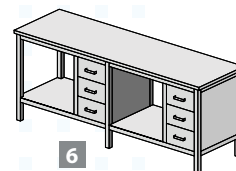

1

2

3

4

5

6

Pracovné stoly masívnej konštrukcie z profilov 40 x 40 mm. Odkladacia policia z plechu hrúbky 2 mm. Pracovná doska z bukovej škárovky, hrúbky 27 mm.

Špeciálne učebne